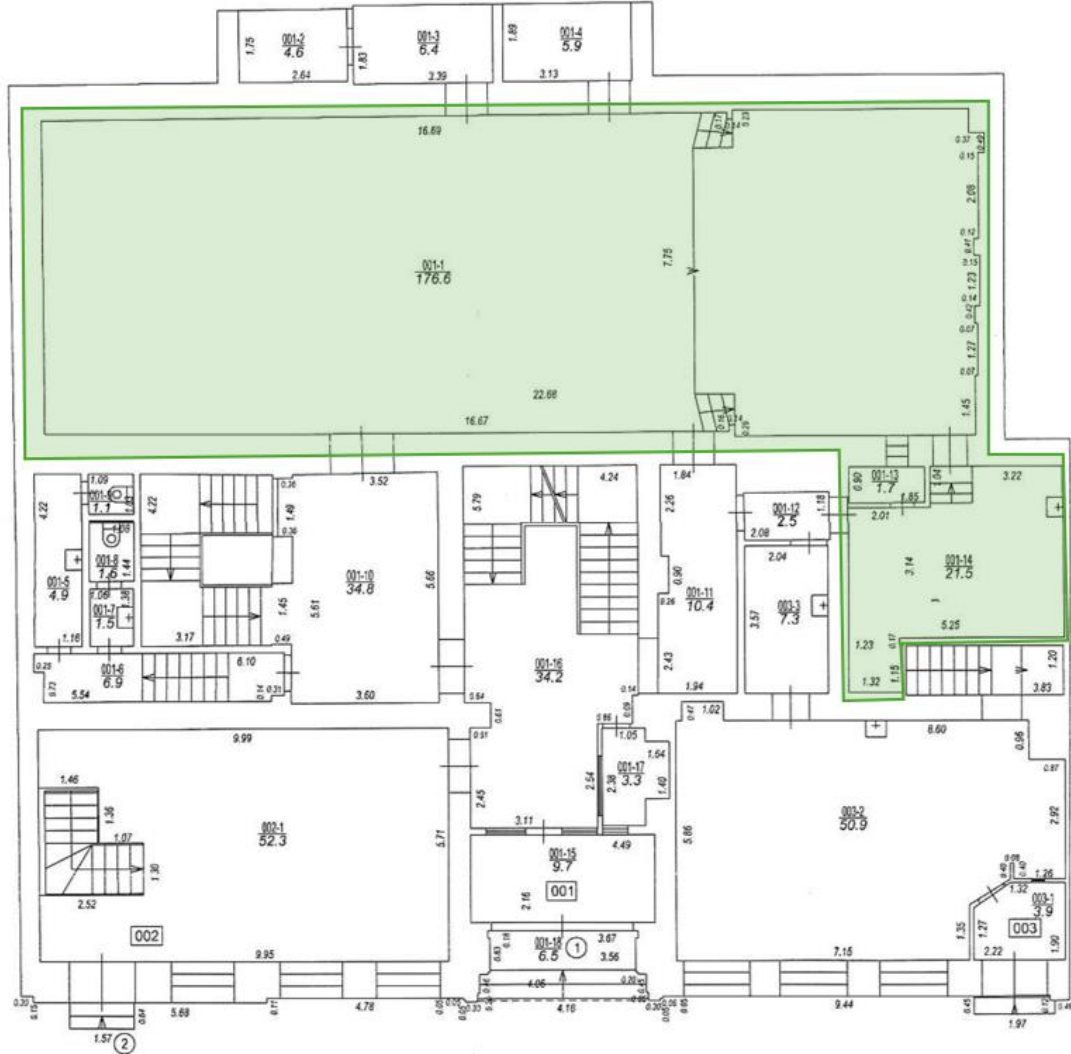

Valņu iela 32, Rīga

1.stāvs

pagrabstāvs

Telpu grupa 001, telpas Nr. 1,13,14,99,101, kopējā platība 249,5 m²